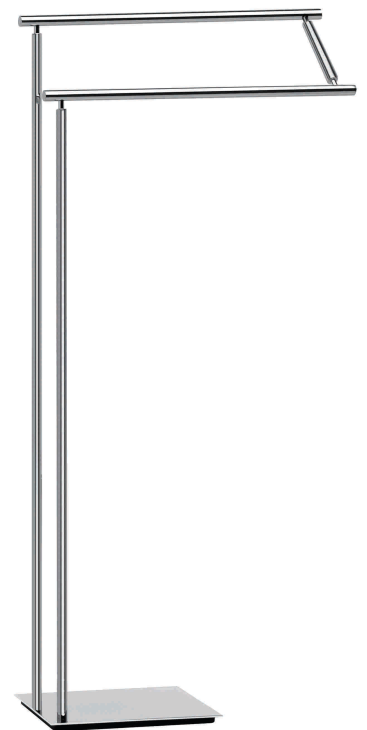

E267 Porta piaçabas
Portaescobillas
Pot balai mural
WC brush holder
Toilettenbürstengarniture

E000602 Combino
Combino
Combino
WC set
Toilettenset

E667 Porta piaçabas
Portaescobillas
Pot balai à poser
WC brush holder
Toilettenbürstengarniture

E167 Porta piaçabas
Portaescobillas
Pot balai
WC brush holder
Toilettenbürstengarniture

E000603 Mini combino
Mini combino
Mini combino
WC set
Toilettenset

E611 Porta rolos
Portarollos
Réserve dévidoir
Toilet paper holder
Papierhalter

E000601 Combino reserva
Combino reserva
Combino réserve
WC set
Toilettenset

E867/E867033 Porta piaçabas
Portaescobillas
Pot balai à poser
WC brush holder
Toilettenbürstengarniture

E230060/E230070/E230080 Porta secador de cabelo
Porta secador de pelo
Porte sèche cheveux ø60, 70 ou 80
Hairdryer holder
Haartrockner halter

E649004 Toalheiro de pé
Toallero de pie
Porte serviette sur pied
Towel rack
Badetuchhalter

E699 Toalheiro de pé
Toallero de pie
Porte serviette sur pied
Towel rack
Badetuchhalter

E699