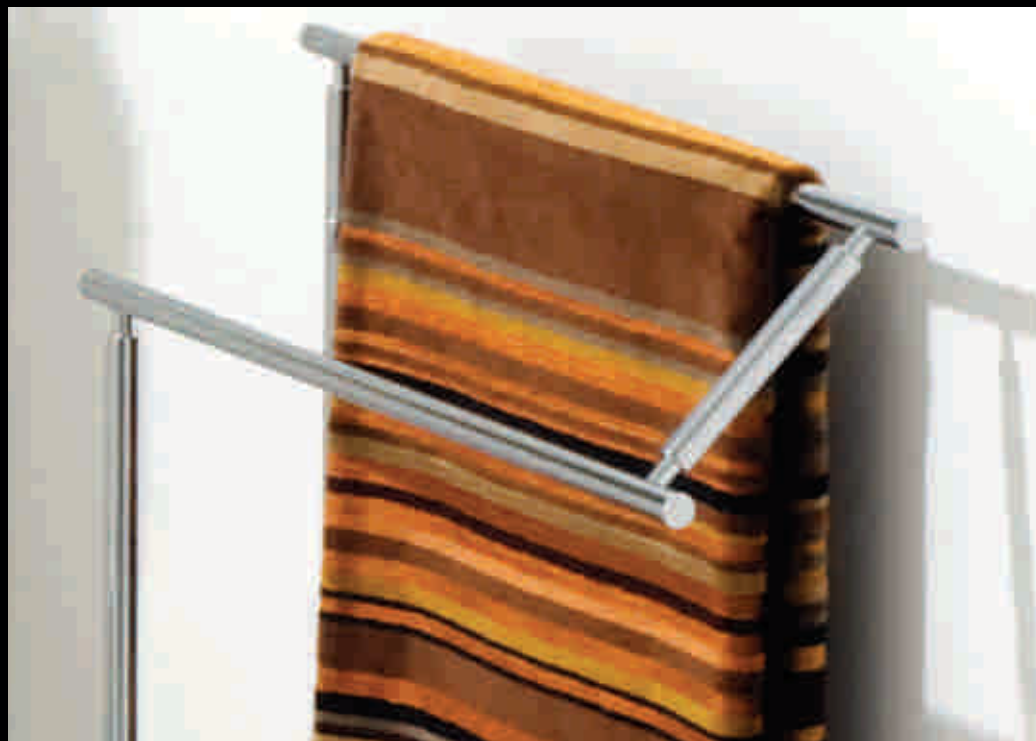

E8994 Toalheiro de pé

Toallero de pie
Porte serviette sur pied
Towel rack
Badetuchhalter

E149005 Toalheiro

Barra toallero
Echelle murale 5 barres
Towel rail
Badetuchhalter

E8994

E149005

POMBO™ | design

etoile