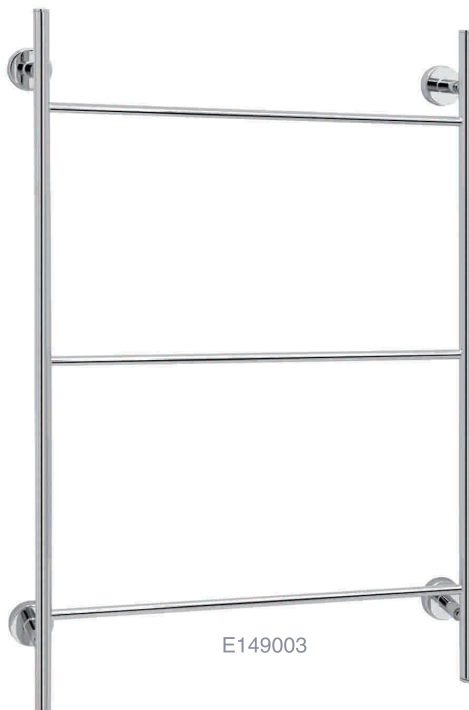

E149003 Toalheiro

Barra toallero
Echelle murale 3 barres
Towel rail
Badetuchhalter

E149003