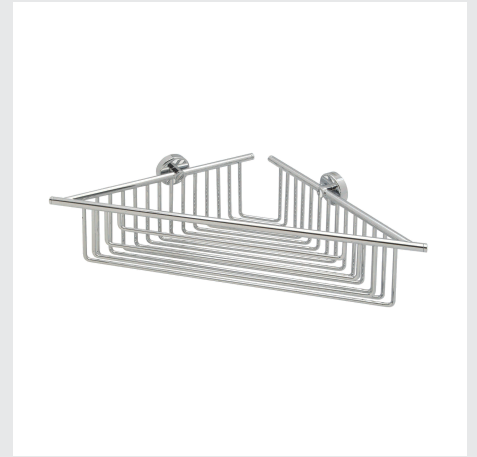

E234 Esponjeira de canto

Jabonera angular
Porte flaçon d'angle
Corner soap sponge basket
Eckenseifenablage